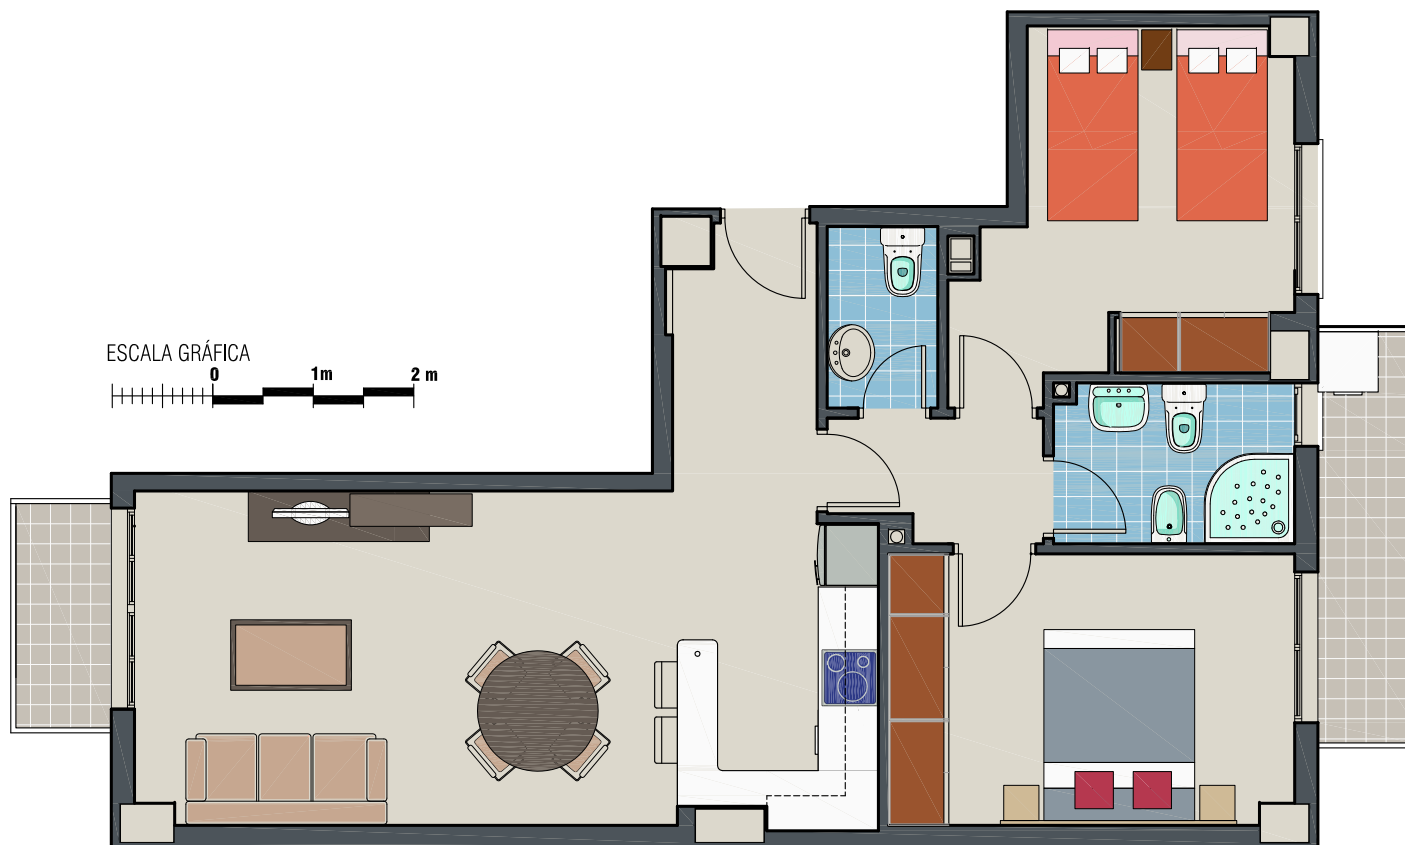

TIPO L

C/ Juan de Ribera Berenguer, 7. VALENCIA

SUPERFICIE CONSTRUIDA: 83,55 m²

PLANTA: 1ª a 9ª

2 DORMITORIO

EL*

C/ JUAN DE RIBERA BERENGUER, PINTOR

VAYMER
Obra nueva y alquiler