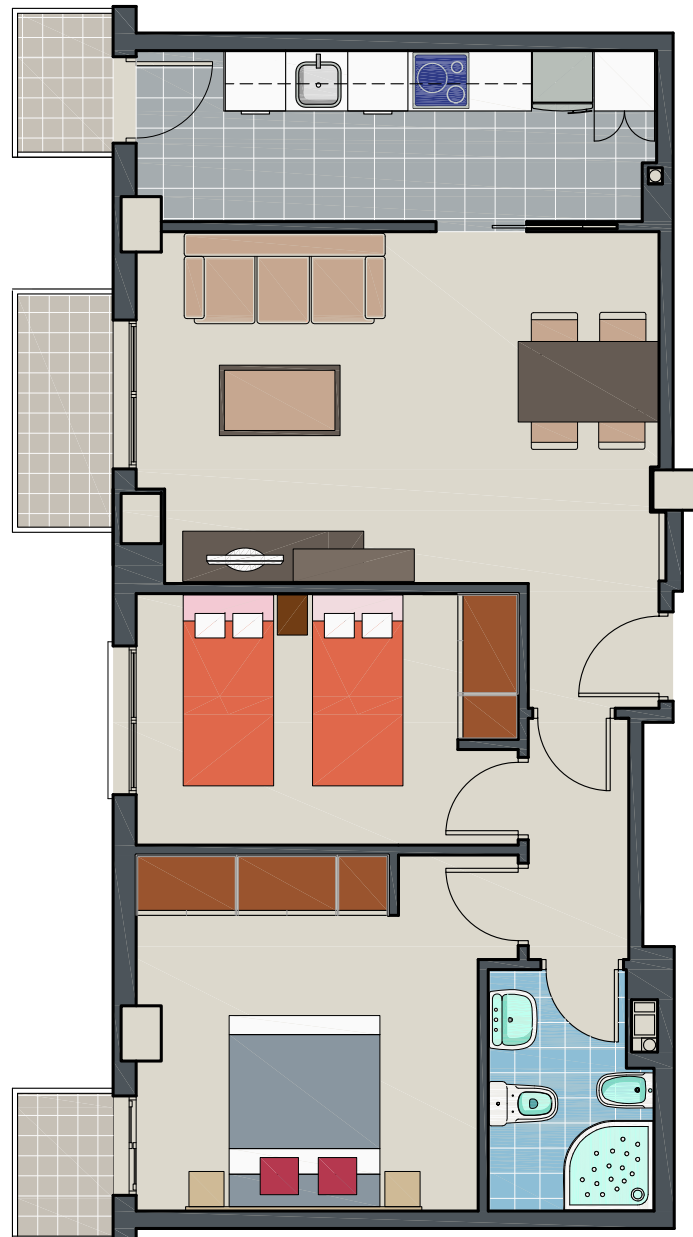

TIPO K

C/ Juan de Ribera Berenguer, 7. VALENCIA

SUPERFICIE CONSTRUIDA: 78,98 m²

PLANTA: 1ª a 9ª

2 DORMITORIO

ESCALA GRÁFICA

EL *

C/ JUAN DE RIBERA BERENGUER, PINTOR